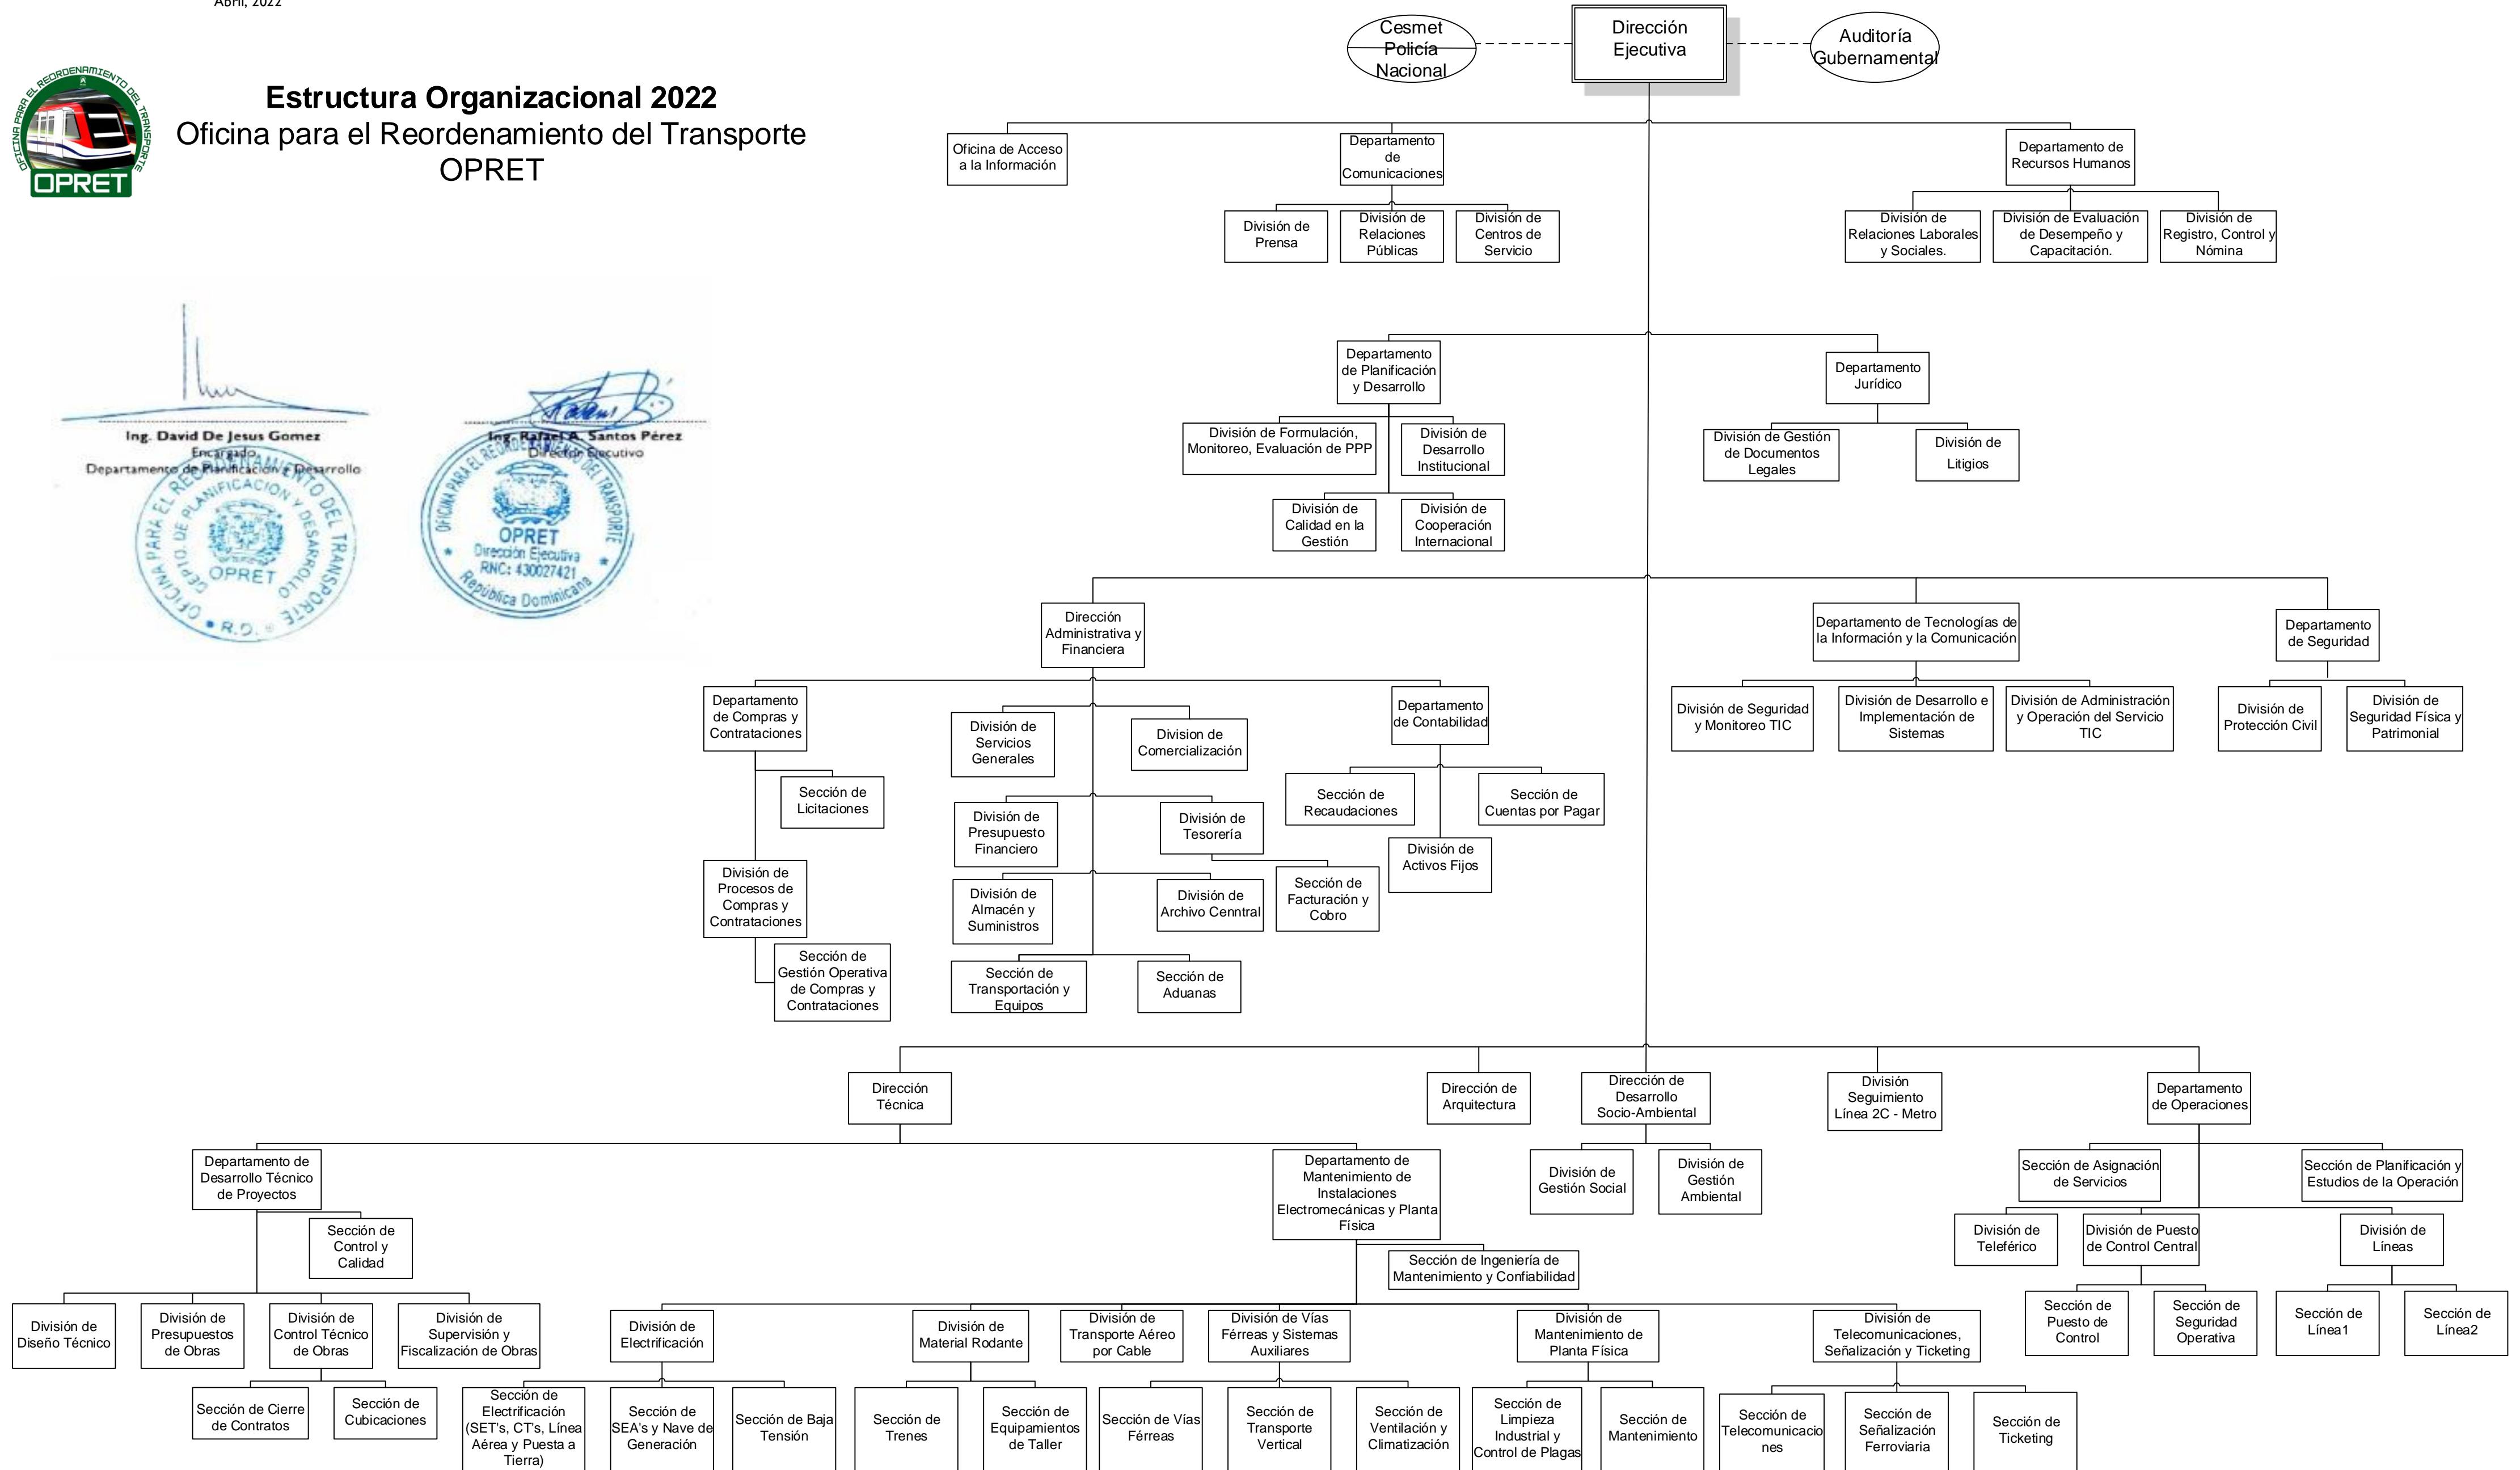

Dirección de Diseño Organizacional
Abril, 2022

Estructura Organizacional 2022

Oficina para el Reordenamiento del Transporte OPRET

Oficina para el Reordenamiento del Transporte, OPRET
Organigrama Estructural
Resolución núm. OPRET-DL-RES-001-2022, de fecha 07 de Abril 2022, refrendada por el MAP

Unidades Normativas o de Dirección

Unidades Consultivas o Asesoras

Unidades de Apoyo

Unidades Sustantivas u Operativas